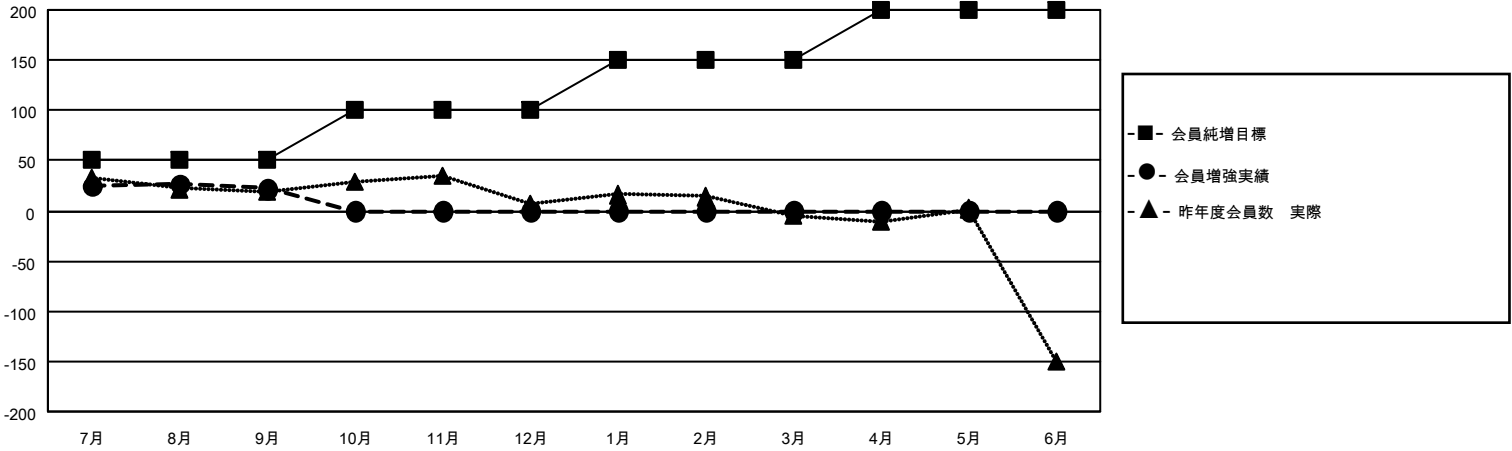

MONTHLY MEMBERSHIP PROGRESS REPORT

地域 JAPAN

District 336 C

Results as of: 9/30/2022

クラブ				名			
結果：2022-2023				結果：2022-2023			
四半期	新クラブ目標	新クラブ	解散クラブ	四半期	会員純増目標	会員増強実績	退会者(転籍を含む)実際
7月/8月/9月	0	0	0	7月/8月/9月	50	87	50
10月/11月/12月	0	0	0	10月/11月/12月	50	0	0
1月/2月/3月	0	0	0	1月/2月/3月	50	0	0
4月/5月/6月	0	0	0	4月/5月/6月	50	0	0

新クラブ目標及び実績累計

会員目標及び実績累計

解散クラブ: 0	36 CLUBS OF 79 一名以上の新会 員を登録	男女別	
退会者		男性	2,382 (82.28%)
物故会員 8	会員累計データを見るには、ここをクリック	女性	513 (17.72%)
クラブ解散 0		NON BINARY	0 (0.00%)
その他 42		PREFER NOT TO ANSWER	0 (0.00%)
合計 50		世帯主/家族会員合計	639
		国際会費半額の家族会員	338