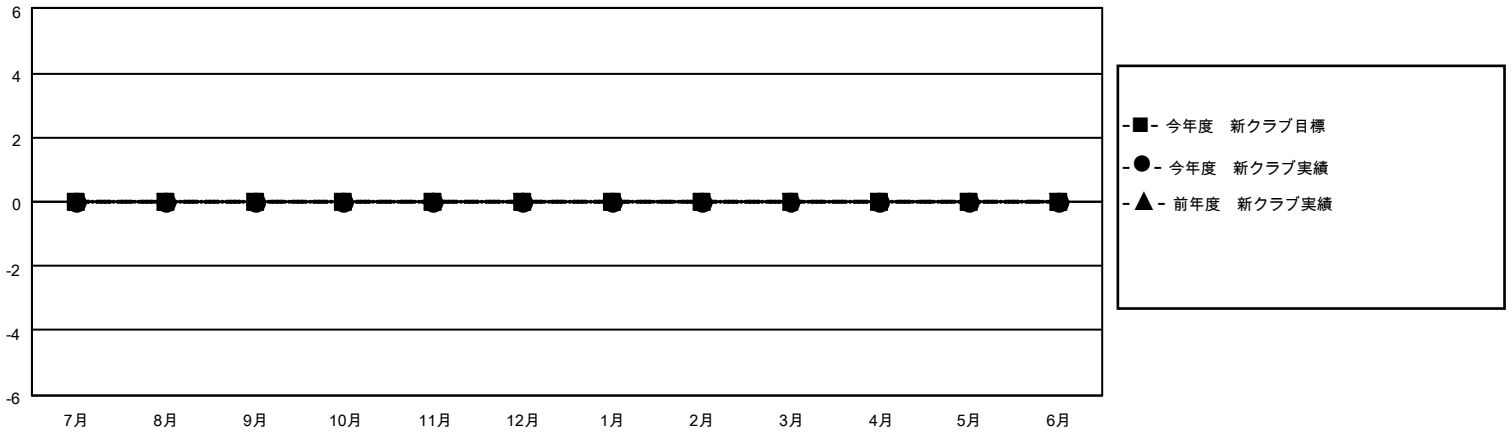

MONTHLY MEMBERSHIP PROGRESS REPORT

地域 JAPAN

District 336 C

Results as of: 9/30/2022

クラブ				名			
結果：2022-2023				結果：2022-2023			
四半期	新クラブ目標	新クラブ	解散クラブ	四半期	会員純増目標	会員増強実績	退会者(転籍を含む)実際
7月/8月/9月	0	0	0	7月/8月/9月	50	87	50
10月/11月/12月	0	0	0	10月/11月/12月	50	0	0
1月/2月/3月	0	0	0	1月/2月/3月	50	0	0
4月/5月/6月	0	0	0	4月/5月/6月	50	0	0

新クラブ目標及び実績累計

会員目標及び実績累計

解散クラブ: 0	36 CLUBS OF 79 一名以上の新会 員を登録	男女別	
退会者		男性	2,382 (82.28%)
物故会員 8	会員累計データを見るには、ここをクリック	女性	513 (17.72%)
クラブ解散 0		NON BINARY	0 (0.00%)
その他 42		PREFER NOT TO ANSWER	0 (0.00%)
合計 50		世帯主/家族会員合計	639
		国際会費半額の家族会員	338